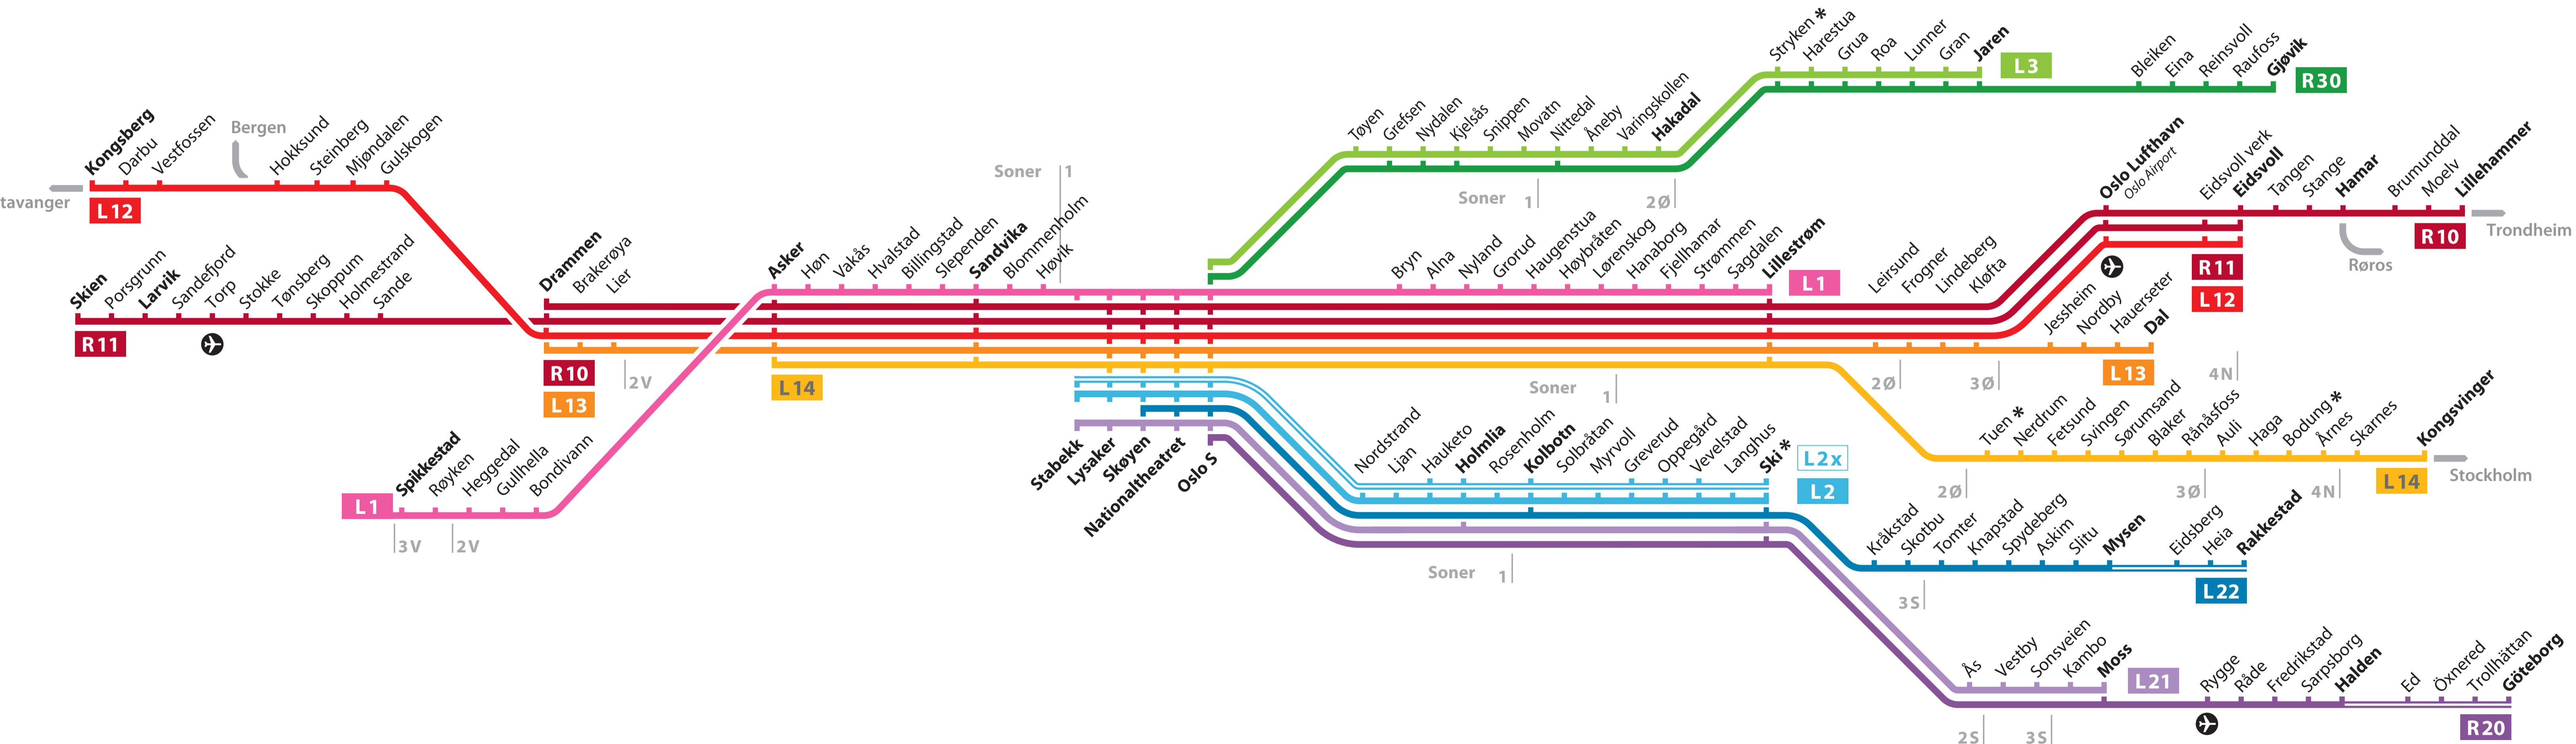

NSB Regiontog *Regional Trains*

R10 Drammen – Lillehammer

R11 Skien – Eidsvoll

R20 Oslo S – Halden
Enkelte avganger til/fra Göteborg.
* Tog retning Halden – ingen avstigning før Moss.

R30 Oslo S – Gjøvik
* På Stryken stopper toget ved behov i bestemte perioder.

NSB Lokaltog *Local Trains*

L1 Spikkestad – Lillestrøm

L2 Stabekk – Ski
Stopper på alle stasjoner.

L2x Rushtidsavganger Stabekk – Ski
Stopper ikke på alle stasjoner.

L3 Oslo S – Jaren
Stopper på alle stasjoner.
* På Stryken stopper toget ved behov i bestemte perioder.

L12 Kongsberg – Eidsvoll

L13 Drammen – Dal

L14 Asker – Kongsvinger
* Tuen og Bodung betjenes kun av enkelte rushtidsavganger.

L21 Stabekk – Moss

L22 Skøyen – Mysen
Til/fra Oslo S – Rakkestad i rushtiden.

Oppdatert pr. 21. august 2016.